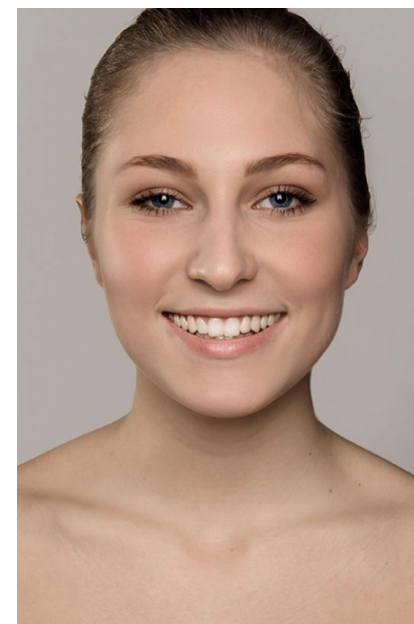

envy
my
people^e

Alina S.

Alter: 26
Größe: 176 cm
Brust: 94 cm
Taille: 70 cm
Hüfte: 99 cm
Konfektion: 38 EU
Schuhgröße: 41 EU
Haarfarbe: blond
Augenfarbe: blau

Tätigkeiten: Hostess
Promoterin

Sprachen: Deutsch
Englisch
Französisch